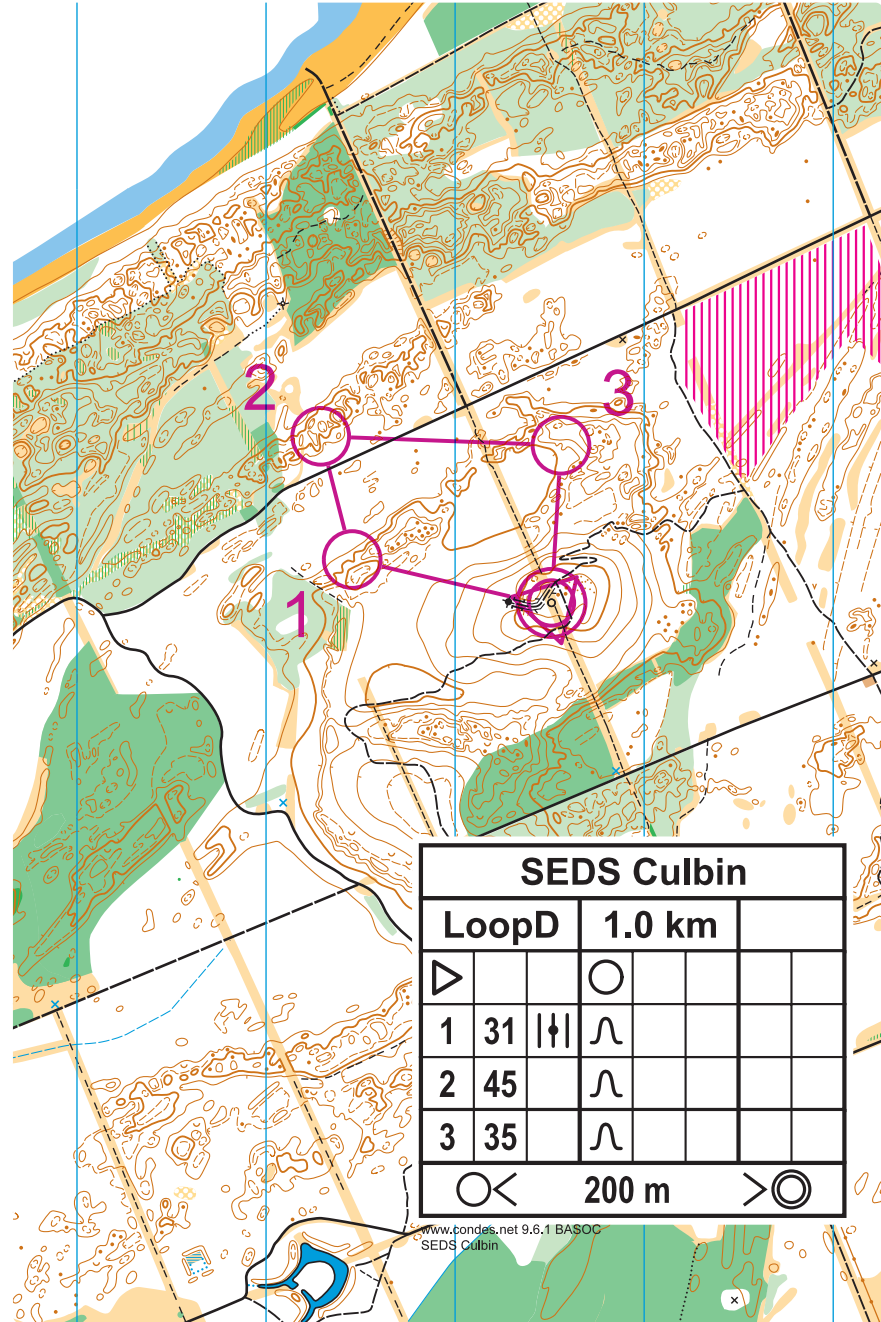

SEDS Culbin				
LoopC		1.7 km		
▷		○		
1	39	∩		
2	38	∪		
3	40	∪		
4	41 ←	∩		
5	42	∪		
6	43	○		⊥
○ <		200 m		> ⊙

SEDS Culbin				
LoopD		1.0 km		
▷		○		
1	31	⊥	∩	
2	45	∩		
3	35	∩		
○ <		200 m		> ⊙

SEDS Culbin

LoopE		1.2 km		
▷		○		
1	43	○		⋈
2	31		∩	
3	44	∩		

○ < 250 m > ○

www.condes.net 9,6,1 BASOC
SEDS Culbin

x