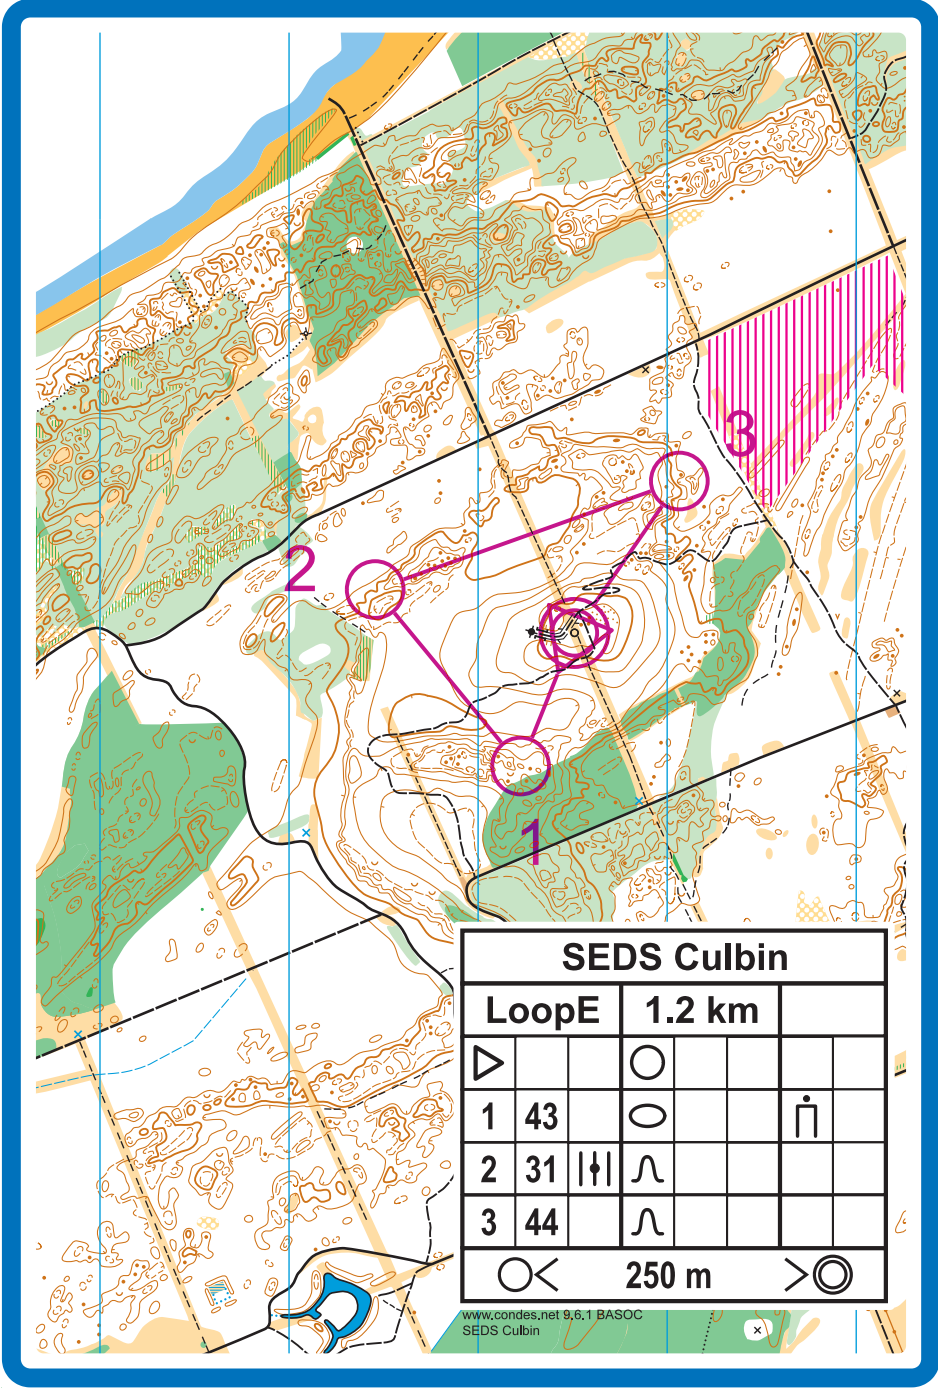

SEDS Culbin				
LoopC		1.7 km		
▷		○		
1	39	∩		
2	38	∪		
3	40	∪		
4	41 ←	∩		
5	42	∪		
6	43	○		⊥
○ <		200 m		> ⊙

SEDS Culbin				
LoopD		1.0 km		
▷		○		
1	31	⊥	∩	
2	45	∩		
3	35	∩		
○ <		200 m		> ⊙

SEDS Culbin

LoopE		1.2 km		
▷		○		
1	43	○		⋈
2	31		∩	
3	44	∩		

○ < 250 m > ○

www.condes.net 9,6,1 BASOC
SEDS Culbin

x