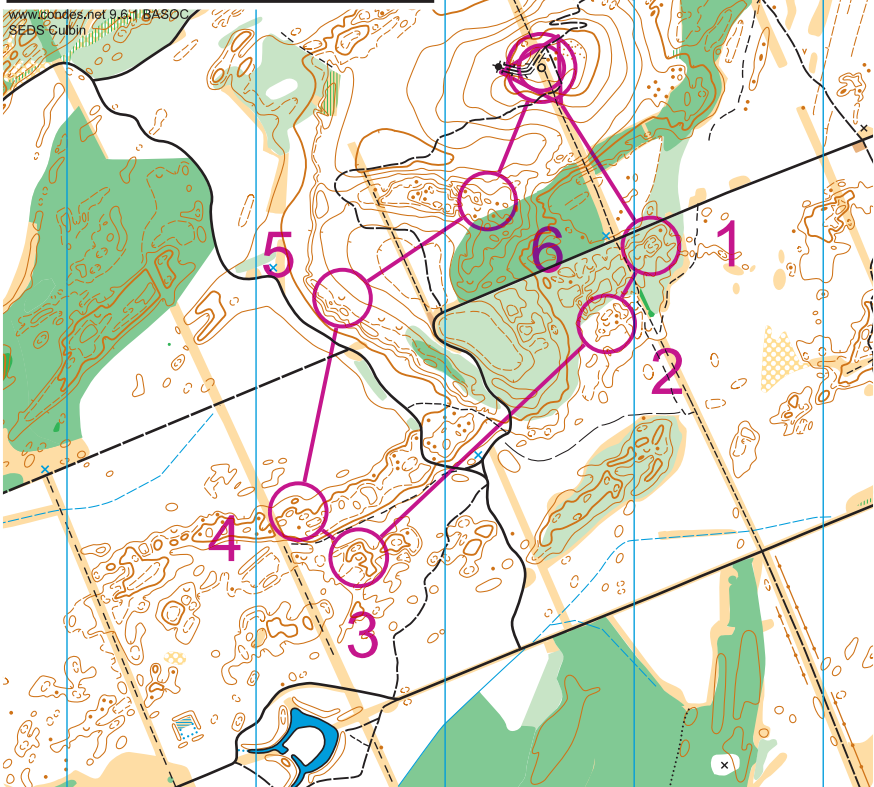

SEDS Culbin				
LoopC		1.7 km		
▷		○		
1	39	∩		
2	38	∪		
3	40	∪		
4	41 ←	∩		
5	42	∪		
6	43	○		⊥
○ <		200 m		> ⊙

SEDS Culbin				
LoopD		1.0 km		
▷		○		
1	31	⊥	∩	
2	45	∩		
3	35	∩		
○ <		200 m		> ⊙

SEDS Culbin

LoopE		1.2 km		
▷		○		
1	43	○		⋈
2	31		∩	
3	44	∩		

○ < 250 m > ○

www.condes.net 9,6,1 BASOC
SEDS Culbin

x